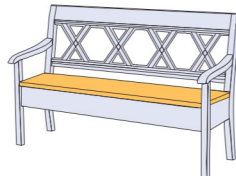

NHST810

Sitzkissen-
Kollektion für
Stühle &
Truhenbänke

NHWW11
ca. 280 x 188 x 45 cm (B x H x T)

MODELL-ÜBERSICHT

Tisch mit
fester Platte:
120 x 80 cm
140 x 95 cm
160 x 95 cm
180 x 95 cm

Tisch mit
Mittelverlängerungsplatte:
140/200 x 95 cm
160/.../260 x 95 cm
180/240/... x 95 cm

Runder Tisch mit
fester Platte:
ø120 cm

Runder Tisch mit
Mittelverlängerungsplatte:
ø120 cm / 120 x 165 cm

NHST840
45-58/47-96/41-55

NHST850

OS-8010
40-45 x 47/89 x 40/55

NHST900
140-150/46-95/46-62

NHST910
170-180/46-95/46-62