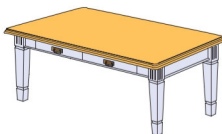

NHWB785
140-146/84/27

NHBK713
30/40/30
NHBK716
30/60/30
NHBK719
30/80/30

NHCT090
130x75/48

NHCT095
130x75/48

Tisch mit
Mittelverlängerungsplatte:
160/220x 95 cm (+VLP60cm)
180/280 x 95 cm (+VLP100cm)

NHST800
45-58/47-96/41-55

NHST810

Sitzkissen-
Kollektion für
Stühle &
Truhenbänke

NHWW11
ca. 280 x 188 x 45 cm (B x H x T)

MODELL-ÜBERSICHT

Tisch mit
fester Platte:
120 x 80 cm
140 x 95 cm
160 x 95 cm
180 x 95 cm

Tisch mit
Mittelverlängerungsplatte:
140/200 x 95 cm
160/.../260 x 95 cm
180/240/... x 95 cm