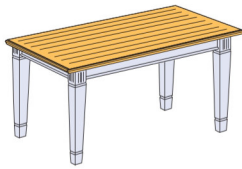

NHWB785
140-146/84/27

NHBK713
30/40/30
NHBK716
30/60/30
NHBK719
30/80/30

NHCT090
130x75/48

NHCT095
130x75/48

Tisch mit
Mittelverlängerungsplatte:
160/220x 95 cm (+VLP60cm)
180/280 x 95 cm (+VLP100cm)

NHST800
45-58/47-96/41-55

NHST810

Sitzkissen-
Kollektion für
Stühle &
Truhenbänke

NHWW11
ca. 280 x 188 x 45 cm (B x H x T)

MODELL-ÜBERSICHT

Tisch mit
fester Platte:
120 x 80 cm
140 x 95 cm
160 x 95 cm
180 x 95 cm

Tisch mit
Mittelverlängerungsplatte:
140/200 x 95 cm
160/.../260 x 95 cm
180/240/... x 95 cm

Runder Tisch mit
fester Platte:
ø120 cm

Runder Tisch mit
Mittelverlängerungsplatte:
ø120 cm / 120 x 165 cm

NHST840
45-58/47-96/41-55

NHST850

OS-8010
40-45 x 47/89 x 40/55

NHST900
140-150/46-95/46-62

NHST910
170-180/46-95/46-62