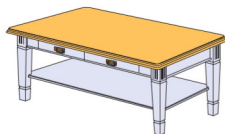

NHWB785
140-146/84/27

NHBK713
30/40/30
NHBK716
30/60/30
NHBK719
30/80/30

NHCT090
130x75/48

NHCT095
130x75/48

Tisch mit
Mittelverlängerungsplatte:
160/220x 95 cm (+VLP60cm)
180/280 x 95 cm (+VLP100cm)

NHST800
45-58/47-96/41-55

NHST810

Sitzkissen-
Kollektion für
Stühle &
Truhenbänke

NHWW11
ca. 280 x 188 x 45 cm (B x H x T)

MODELL-ÜBERSICHT

Tisch mit
fester Platte:
120 x 80 cm
140 x 95 cm
160 x 95 cm
180 x 95 cm

Tisch mit
Mittelverlängerungsplatte:
140/200 x 95 cm
160/.../260 x 95 cm
180/240/... x 95 cm