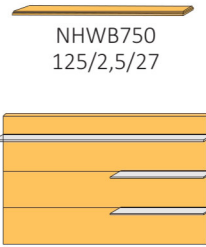

NHAS025
163/117/48

NHSB020
157/91/45

NHSB030
203/91/45

NHSR190
111/133/45

NHHB120
157/133/45

NHVS441
65/188/45

NHLB666
178/67/45

NHWB750
125/2,5/27

NHWB785
140-146/84/27

NHBK713
30/40/30
NHBK716
30/60/30
NHBK719
30/80/30

NHCT090
130x75/48

NHCT095
130x75/48

Tisch mit
Mittelverlängerungsplatte:
160/220x 95 cm (+VLP60cm)
180/280 x 95 cm (+VLP100cm)

NHST800
45-58/47-96/41-55

NHST810

Sitzkissen-
Kollektion für
Stühle &
Truhenbänke

NHWW11
ca. 280 x 188 x 45 cm (B x H x T)

MODELL-ÜBERSICHT

Tisch mit
fester Platte:
120 x 80 cm
140 x 95 cm
160 x 95 cm
180 x 95 cm

Tisch mit
Mittelverlängerungsplatte:
140/200 x 95 cm
160/.../260 x 95 cm
180/240/... x 95 cm