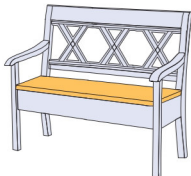

Runder Tisch mit
fester Platte:
ø120 cm

Runder Tisch mit
Mittelverlängerungsplatte:
ø120 cm / 120 x 165 cm

NHST840
45-58/47-96/41-55

NHST850

OS-8010
40-45 x 47/89 x 40/55

NHST900
140-150/46-95/46-62

NHST910
170-180/46-95/46-62