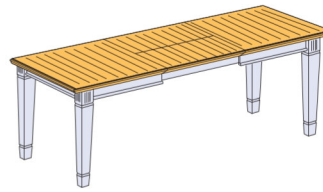

NHWB785
140-146/84/27

NHBK713
30/40/30
NHBK716
30/60/30
NHBK719
30/80/30

NHCT090
130x75/48

NHCT095
130x75/48

Tisch mit
Mittelverlängerungsplatte:
160/220x 95 cm (+VLP60cm)
180/280 x 95 cm (+VLP100cm)

NHST800
45-58/47-96/41-55

NHST810

Sitzkissen-
Kollektion für
Stühle &
Truhenbänke

NHWW11
ca. 280 x 188 x 45 cm (B x H x T)

MODELL-ÜBERSICHT

Tisch mit
fester Platte:
120 x 80 cm
140 x 95 cm
160 x 95 cm
180 x 95 cm

Tisch mit
Mittelverlängerungsplatte:
140/200 x 95 cm
160/.../260 x 95 cm
180/240/... x 95 cm

Runder Tisch mit
fester Platte:
ø120 cm

Runder Tisch mit
Mittelverlängerungsplatte:
ø120 cm / 120 x 165 cm

NHST840
45-58/47-96/41-55

NHST850

OS-8010
40-45 x 47/89 x 40/55

NHST900
140-150/46-95/46-62

NHST910
170-180/46-95/46-62