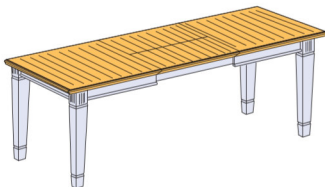

NHWB785
140-146/84/27

NHBK713
30/40/30
NHBK716
30/60/30
NHBK719
30/80/30

NHCT090
130x75/48

NHCT095
130x75/48

Tisch mit
Mittelverlängerungsplatte:
160/220x 95 cm (+VLP60cm)
180/280 x 95 cm (+VLP100cm)

NHST800
45-58/47-96/41-55

NHST810

Sitzkissen-
Kollektion für
Stühle &
Truhenbänke

NHWW11
ca. 280 x 188 x 45 cm (B x H x T)

MODELL-ÜBERSICHT

Tisch mit
fester Platte:
120 x 80 cm
140 x 95 cm
160 x 95 cm
180 x 95 cm

Tisch mit
Mittelverlängerungsplatte:
140/200 x 95 cm
160/.../260 x 95 cm
180/240/... x 95 cm

Runder Tisch mit
fester Platte:
ø120 cm

Runder Tisch mit
Mittelverlängerungsplatte:
ø120 cm / 120 x 165 cm

NHST840
45-58/47-96/41-55

NHST850

OS-8010
40-45 x 47/89 x 40/55

NHST900
140-150/46-95/46-62

NHST910
170-180/46-95/46-62