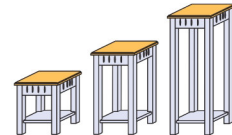

NHAS025
163/117/48

NHSB020
157/91/45

NHSB030
203/91/45

NHSR190
111/133/45

NHHB120
157/133/45

NHVS441
65/188/45

NHLB666
178/67/45

NHWB750
125/2,5/27

NHWB785
140-146/84/27

NHBK713
30/40/30
NHBK716
30/60/30
NHBK719
30/80/30

NHCT090
130x75/48

NHCT095
130x75/48

Tisch mit
Mittelverlängerungsplatte:
160/220x 95 cm (+VLP60cm)
180/280 x 95 cm (+VLP100cm)

NHST800
45-58/47-96/41-55

NHST810

Sitzkissen-
Kollektion für
Stühle &
Truhenbänke

NHWW11
ca. 280 x 188 x 45 cm (B x H x T)

MODELL-ÜBERSICHT

Tisch mit
fester Platte:
120 x 80 cm
140 x 95 cm
160 x 95 cm
180 x 95 cm

Tisch mit
Mittelverlängerungsplatte:
140/200 x 95 cm
160/.../260 x 95 cm
180/240/... x 95 cm