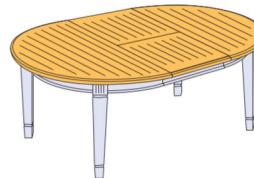

NHWB785
140-146/84/27

NHBK713
30/40/30
NHBK716
30/60/30
NHBK719
30/80/30

NHCT090
130x75/48

NHCT095
130x75/48

Tisch mit
Mittelverlängerungsplatte:
160/220x 95 cm (+VLP60cm)
180/280 x 95 cm (+VLP100cm)

NHST800
45-58/47-96/41-55

NHST810

Sitzkissen-
Kollektion für
Stühle &
Truhenbänke

NHWW11
ca. 280 x 188 x 45 cm (B x H x T)

MODELL-ÜBERSICHT

Tisch mit
fester Platte:
120 x 80 cm
140 x 95 cm
160 x 95 cm
180 x 95 cm

Tisch mit
Mittelverlängerungsplatte:
140/200 x 95 cm
160/.../260 x 95 cm
180/240/... x 95 cm

Runder Tisch mit
fester Platte:
ø120 cm

Runder Tisch mit
Mittelverlängerungsplatte:
ø120 cm / 120 x 165 cm

NHST840
45-58/47-96/41-55

NHST850

OS-8010
40-45 x 47/89 x 40/55

NHST900
140-150/46-95/46-62

NHST910
170-180/46-95/46-62