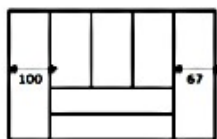

Unterschrank
BHT: 100 x 92 x 60 cm
BHT: 120 x 92 x 60 cm

**Hängeschrank
mit 2 Holztüren**
BHT: 100 x 60 x 40 cm
BHT: 120 x 60 x 40 cm

Spültisch-Unterschrank
BHT: 120 x 92 x 60 cm

**Hängeschrank
mit Holz-&weissglastür**
BHT: 100 x 60 x 40 cm
BHT: 120 x 60 x 40 cm

Unterschrank
BHT: 100 x 92 x 60 cm
BHT: 120 x 92 x 60 cm

**Hängeschrank
mit 2 Weissglastür**
BHT: 100 x 60 x 40 cm
BHT: 120 x 60 x 40 cm

Küchenprogramm **Quattro**

Zwischenregal
inkl. Schneidebrett
BHT: 20 x 92 x 30 cm

Vorratsschrank
BHT: 60 x 152,5 x 60 cm
inkl. 2 Einlegeböden

Herdumbau
ohne Schub
BHT: 60 x 92 x 60 cm
Einbaumasse:
BHT: 56 x 60 x 57 cm

Vorratsschrank
BHT: 60 x 152,5 x 60 cm
inkl. 2 Einlegeböden

Herdumbau
mit Schub
BHT: 60 x 92 x 60 cm
Einbaumasse:
BHT: 56 x 60 x 57 cm

Geschirrspüler-Umbau
BHT: 64 x 92 x 60 cm
Einbaumasse:
BHT: 60 x 88 x 57 cm

Besteckeinsatz
für Schublade 50 cm
für Schublade 60 cm

Geschirrspüler integriert
BHT: 64 x 92 x 60 cm
Einbaumasse:
BHT: 60 x 88 x 57 cm