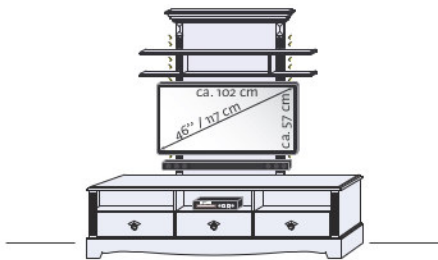

Fragen Sie Ihren Händler nach der passenden LED-Glaskanten-Beleuchtung.

Vorschlagskombination GTWZ01

185 x 185 x 56 cm (B x H x T)

Vorschlagskombination GTWZ02

258 x 204 x 49 cm (B x H x T) (ohne Abstand, ohne Wandmöbel)

Vorschlagskombination GTWZ03

288 x 204 x 56 cm (B x H x T) (ohne Abstand)

Vorschlagskombination GTWZ04

301 x 204 x 49 cm (B x H x T) (ohne Abstand)

Vorschlagskombination GTWZ05

320 x 204 x 49 cm (B x H x T) (ohne Abstand, ohne Wandmöbel)