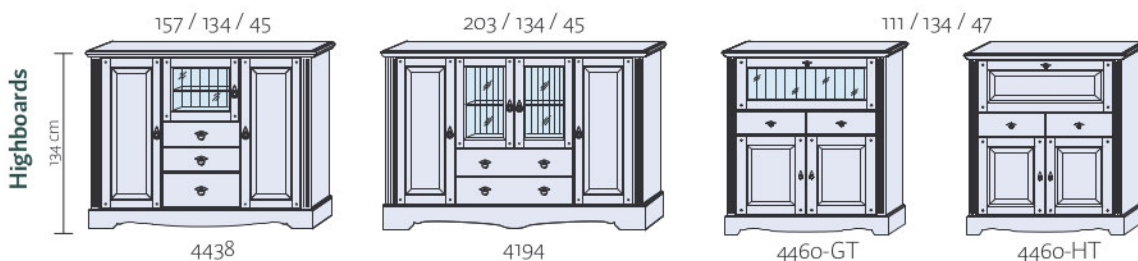

NEU!

Sideboards

111 / 91 / 47

4120

157 / 91 / 47

4124

203 / 91 / 47

4149

Fragen Sie Ihren Händler nach der passenden LED-Glaskanten-Beleuchtung.

Vorschlagskombination GTWZ01

185 x 185 x 56 cm (B x H x T)

Vorschlagskombination GTWZ02

258 x 204 x 49 cm (B x H x T) (ohne Abstand, ohne Wandmöbel)

Vorschlagskombination GTWZ03

288 x 204 x 56 cm (B x H x T) (ohne Abstand)

Vorschlagskombination GTWZ04

301 x 204 x 49 cm (B x H x T) (ohne Abstand)

Vorschlagskombination GTWZ05

320 x 204 x 49 cm (B x H x T) (ohne Abstand, ohne Wandmöbel)