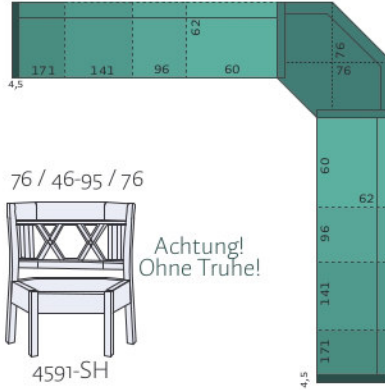

Truhenbänke
(Modulsystem)

4598

4597

4596

Nach eigenem Wunsch können Sie aus unseren Bauelementen eine Bank oder Eckbank zusammenstellen. Ihr Händler informiert Sie gerne.

60 / 95 / 50

4592-SH

96 / 95 / 50

4593-SH

141 / 95 / 50

4594-SH

171 / 95 / 50

4595-SH

76 / 46-95 / 76

4591-SH

Achtung!
Ohne Truhe!

PLANUNGSBEISPIELE

Sonderanfertigung für größeren Beinfreiraum:
Comfort-Esstische für Sitzbänke - Esstisch mit fester Platte auch mit zurückgesetztem Gestell möglich.

Kombinationsbeispiele

Truhenbank-Kombination
170-Ecke-96 für Esstisch im Maß
160 x 95 cm.

Truhenbank-Kombination **96-140**
für Esstisch-Maß 180 x 95 cm
+ 60 cm Verlängerung.
Längemaß: 252 cm.

Aufsatz

165 / 113 / 39

4127

155 / 4 / 70

4153

Kombinationsbeispiel

4124 + 4127
165 x 204 x 47/39 cm