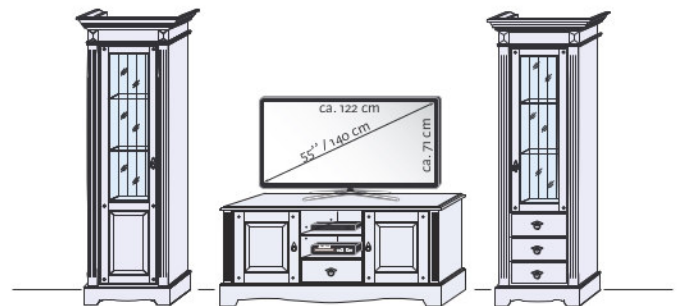

Fragen Sie Ihren Händler nach der passenden LED-Glaskanten-Beleuchtung.

Vorschlagskombination GTWZ01

185 x 185 x 56 cm (B x H x T)

Vorschlagskombination GTWZ02

258 x 204 x 49 cm (B x H x T) (ohne Abstand, ohne Wandmöbel)

Vorschlagskombination GTWZ03

288 x 204 x 56 cm (B x H x T) (ohne Abstand)

Vorschlagskombination GTWZ04

301 x 204 x 49 cm (B x H x T) (ohne Abstand)

Vorschlagskombination GTWZ05

320 x 204 x 49 cm (B x H x T) (ohne Abstand, ohne Wandmöbel)

Vorschlagskombination GTWZ06

258 x 204 x 49 cm (B x H x T) (ohne Abstand, ohne Wandmöbel)

Vorschlagskombination GTWZ07

288 x 204 x 56 cm (B x H x T) (ohne Abstand)

Vorschlagskombination GTWZ08

301 x 204 x 49 cm (B x H x T) (ohne Abstand, ohne Wandmöbel)