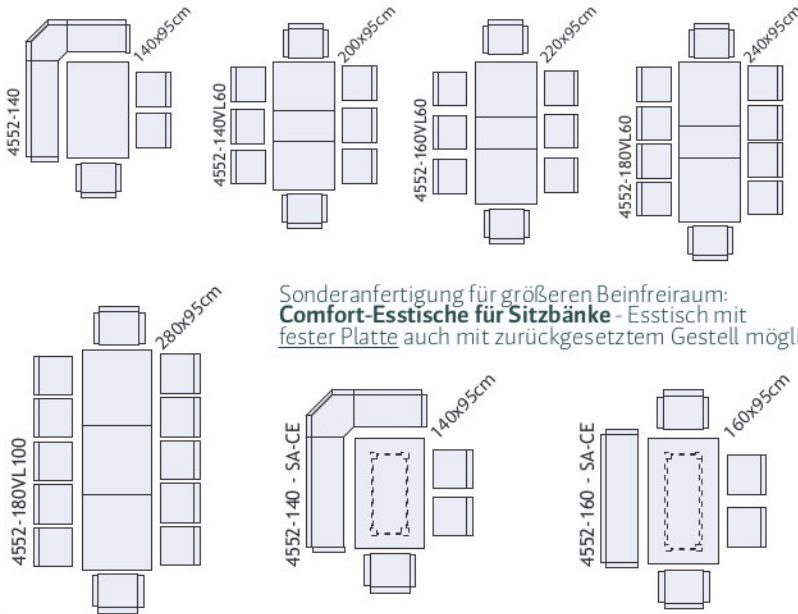

Truhenbänke
(Modulsystem)

4598

4597

4596

Nach eigenem Wunsch können Sie aus unseren Bauelementen eine Bank oder Eckbank zusammenstellen. Ihr Händler informiert Sie gerne.

60 / 95 / 50

4592-SH

96 / 95 / 50

4593-SH

141 / 95 / 50

4594-SH

171 / 95 / 50

4595-SH

76 / 46-95 / 76

4591-SH

Achtung!
Ohne Truhe!

PLANUNGSBEISPIELE

Sonderanfertigung für größeren Beinfreiraum:
Comfort-Esstische für Sitzbänke - Esstisch mit fester Platte auch mit zurückgesetztem Gestell möglich.

Kombinationsbeispiele

Truhenbank-Kombination
170-Ecke-96 für Esstisch im Maß
160 x 95 cm.

Truhenbank-Kombination **96-140**
für Esstisch-Maß 180 x 95 cm
+ 60 cm Verlängerung.
Längemaß: 252 cm.

Aufsatz

165 / 113 / 39

4127

155 / 4 / 70

4153

Kombinationsbeispiel

4124 + 4127
165 x 204 x 47/39 cm