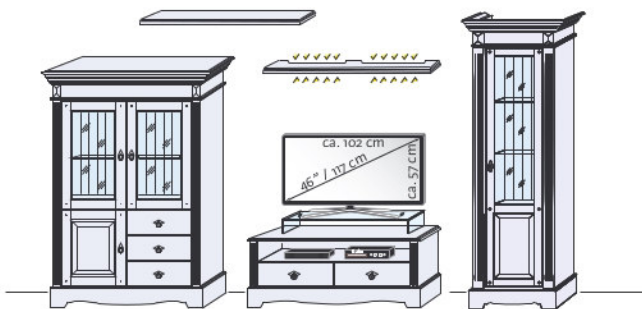

Fragen Sie Ihren Händler nach der passenden LED-Glaskanten-Beleuchtung.

Vorschlagskombination GTWZ01

185 x 185 x 56 cm (B x H x T)

Vorschlagskombination GTWZ02

258 x 204 x 49 cm (B x H x T) (ohne Abstand, ohne Wandmöbel)

Vorschlagskombination GTWZ03

288 x 204 x 56 cm (B x H x T) (ohne Abstand)

Vorschlagskombination GTWZ04

301 x 204 x 49 cm (B x H x T) (ohne Abstand)

Vorschlagskombination GTWZ05

320 x 204 x 49 cm (B x H x T) (ohne Abstand, ohne Wandmöbel)

Vorschlagskombination GTWZ06

258 x 204 x 49 cm (B x H x T) (ohne Abstand, ohne Wandmöbel)

Vorschlagskombination GTWZ07

288 x 204 x 56 cm (B x H x T) (ohne Abstand)

Vorschlagskombination GTWZ08

301 x 204 x 49 cm (B x H x T) (ohne Abstand, ohne Wandmöbel)