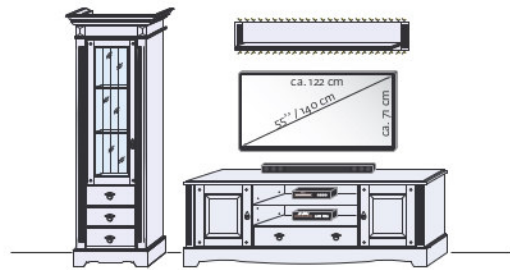

Fragen Sie Ihren Händler nach der passenden LED-Glaskanten-Beleuchtung.

Vorschlagskombination GTWZ01

185 x 185 x 56 cm (B x H x T)

Vorschlagskombination GTWZ02

258 x 204 x 49 cm (B x H x T) (ohne Abstand, ohne Wandmöbel)

Vorschlagskombination GTWZ03

288 x 204 x 56 cm (B x H x T) (ohne Abstand)

Vorschlagskombination GTWZ04

301 x 204 x 49 cm (B x H x T) (ohne Abstand)

Vorschlagskombination GTWZ05

320 x 204 x 49 cm (B x H x T) (ohne Abstand, ohne Wandmöbel)