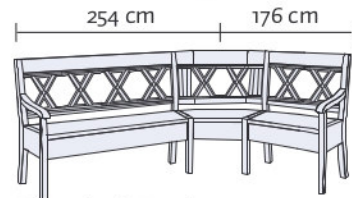

4593-SH

141 / 95 / 50

4594-SH

171 / 95 / 50

4595-SH

76 / 46-95 / 76

4591-SH

Achtung!
Ohne Truhe!

PLANUNGSBEISPIELE

Sonderanfertigung für größeren Beinfreiraum:
Comfort-Esstische für Sitzbänke - Esstisch mit fester Platte auch mit zurückgesetztem Gestell möglich.

Kombinationsbeispiele

Truhenbank-Kombination
170-Ecke-96 für Esstisch im Maß
160 x 95 cm.

Truhenbank-Kombination **96-140**
für Esstisch-Maß 180 x 95 cm
+ 60 cm Verlängerung.
Längemaß: 252 cm.

Aufsatz

165 / 113 / 39

4127

155 / 4 / 70

4153

Kombinationsbeispiel

4124 + 4127
165 x 204 x 47/39 cm