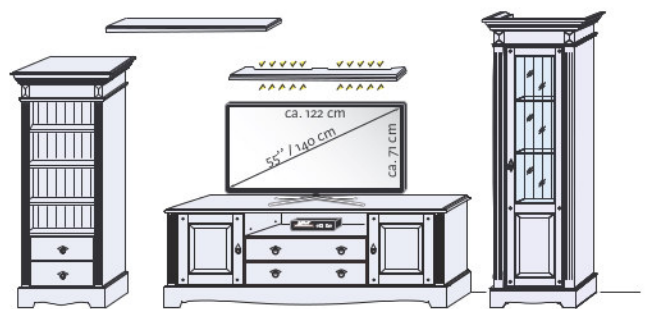

Fragen Sie Ihren Händler nach der passenden LED-Glaskanten-Beleuchtung.

Vorschlagskombination GTWZ01

185 x 185 x 56 cm (B x H x T)

Vorschlagskombination GTWZ02

258 x 204 x 49 cm (B x H x T) (ohne Abstand, ohne Wandmöbel)

Vorschlagskombination GTWZ03

288 x 204 x 56 cm (B x H x T) (ohne Abstand)

Vorschlagskombination GTWZ04

301 x 204 x 49 cm (B x H x T) (ohne Abstand)

Vorschlagskombination GTWZ05

320 x 204 x 49 cm (B x H x T) (ohne Abstand, ohne Wandmöbel)

Vorschlagskombination GTWZ06

258 x 204 x 49 cm (B x H x T) (ohne Abstand, ohne Wandmöbel)

Vorschlagskombination GTWZ07

288 x 204 x 56 cm (B x H x T) (ohne Abstand)

Vorschlagskombination GTWZ08

301 x 204 x 49 cm (B x H x T) (ohne Abstand, ohne Wandmöbel)