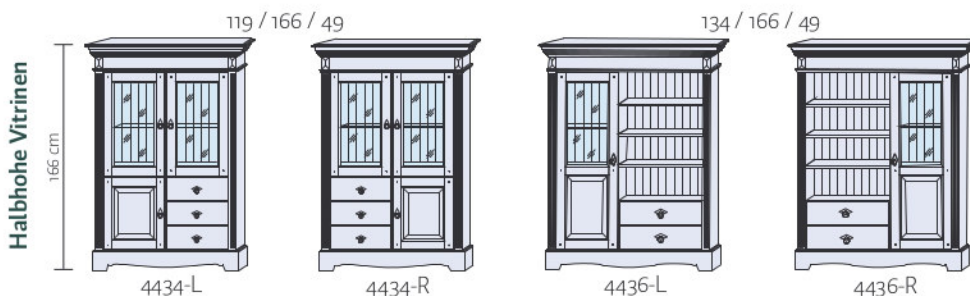

TIPP

Fragen Sie Ihren Händler nach der passenden LED-Glaskanten-Beleuchtung.