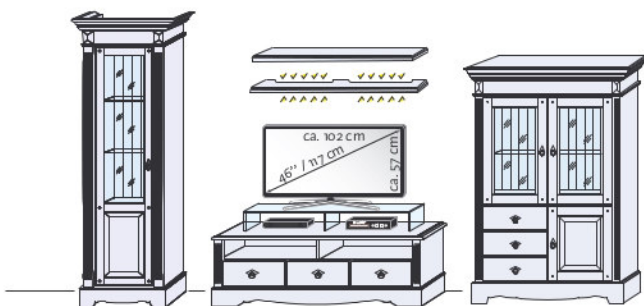

Fragen Sie Ihren Händler nach der passenden LED-Glaskanten-Beleuchtung.

Vorschlagskombination GTWZ01

185 x 185 x 56 cm (B x H x T)

Vorschlagskombination GTWZ02

258 x 204 x 49 cm (B x H x T) (ohne Abstand, ohne Wandmöbel)

Vorschlagskombination GTWZ03

288 x 204 x 56 cm (B x H x T) (ohne Abstand)

Vorschlagskombination GTWZ04

301 x 204 x 49 cm (B x H x T) (ohne Abstand)

Vorschlagskombination GTWZ05

320 x 204 x 49 cm (B x H x T) (ohne Abstand, ohne Wandmöbel)

Vorschlagskombination GTWZ06

258 x 204 x 49 cm (B x H x T) (ohne Abstand, ohne Wandmöbel)

Vorschlagskombination GTWZ07

288 x 204 x 56 cm (B x H x T) (ohne Abstand)

Vorschlagskombination GTWZ08

301 x 204 x 49 cm (B x H x T) (ohne Abstand, ohne Wandmöbel)