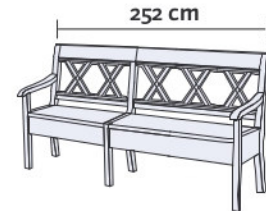

PLANUNGSBEISPIELE

Sonderanfertigung für größeren Beinfreiraum:
Comfort-Esstische für Sitzbänke - Esstisch mit fester Platte auch mit zurückgesetztem Gestell möglich.

Kombinationsbeispiele

Truhenbank-Kombination
170-Ecke-96 für Esstisch im Maß
160 x 95 cm.

Truhenbank-Kombination **96-140**
für Esstisch-Maß 180 x 95 cm
+ 60 cm Verlängerung.
Längemaß: 252 cm.

Aufsatz

165 / 113 / 39

4127

155 / 4 / 70

4153

Kombinationsbeispiel

4124 + 4127
165 x 204 x 47/39 cm