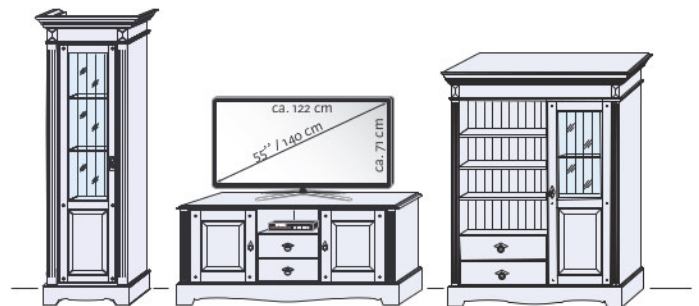

Fragen Sie Ihren Händler nach der passenden LED-Glaskanten-Beleuchtung.

Vorschlagskombination GTWZ01

185 x 185 x 56 cm (B x H x T)

Vorschlagskombination GTWZ02

258 x 204 x 49 cm (B x H x T) (ohne Abstand, ohne Wandmöbel)

Vorschlagskombination GTWZ03

288 x 204 x 56 cm (B x H x T) (ohne Abstand)

Vorschlagskombination GTWZ04

301 x 204 x 49 cm (B x H x T) (ohne Abstand)

Vorschlagskombination GTWZ05

320 x 204 x 49 cm (B x H x T) (ohne Abstand, ohne Wandmöbel)

Vorschlagskombination GTWZ06

258 x 204 x 49 cm (B x H x T) (ohne Abstand, ohne Wandmöbel)

Vorschlagskombination GTWZ07

288 x 204 x 56 cm (B x H x T) (ohne Abstand)

Vorschlagskombination GTWZ08

301 x 204 x 49 cm (B x H x T) (ohne Abstand, ohne Wandmöbel)