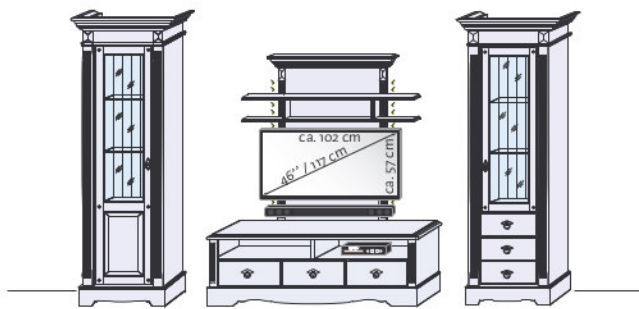

Fragen Sie Ihren Händler nach der passenden LED-Glaskanten-Beleuchtung.

Vorschlagskombination GTWZ01

185 x 185 x 56 cm (B x H x T)

Vorschlagskombination GTWZ02

258 x 204 x 49 cm (B x H x T) (ohne Abstand, ohne Wandmöbel)

Vorschlagskombination GTWZ03

288 x 204 x 56 cm (B x H x T) (ohne Abstand)

Vorschlagskombination GTWZ04

301 x 204 x 49 cm (B x H x T) (ohne Abstand)

Vorschlagskombination GTWZ05

320 x 204 x 49 cm (B x H x T) (ohne Abstand, ohne Wandmöbel)

Vorschlagskombination GTWZ06

258 x 204 x 49 cm (B x H x T) (ohne Abstand, ohne Wandmöbel)

Vorschlagskombination GTWZ07

288 x 204 x 56 cm (B x H x T) (ohne Abstand)

Vorschlagskombination GTWZ08

301 x 204 x 49 cm (B x H x T) (ohne Abstand, ohne Wandmöbel)