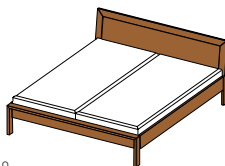

### lunetto Bett Basis

Bettseiten Leimholz keilgezinkt oder durchgehend

**Holzarten:** Erle, Buche, Kernbuche, Eiche, Kirschbaum, Nussbaum, Eiche Weißföhl, Zirbe

#### Maße Liegefläche:

<b>H</b>	Normal 39,5   Komfort 47,5							
<b>L</b>	190	200	210	220				
<b>B</b>	90	100	120	140	160	180	200	

Alle angegebenen Längen und Breiten kombinierbar.

**Gesamtlänge** = Länge Liegefläche + 17 cm

**Gesamtbreite** = Breite Liegefläche + 5,6 cm

BLU LH

BLU HO