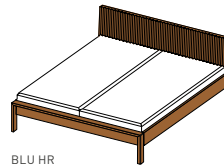

**Gesamtbreite** = Breite Liegefläche + 5,6 cm

BLU LH

BLU HO

### lunetto Bett Lederhaupt oder Holzhaupt

Bettseiten Leimholz keilgezinkt oder durchgehend

**Lederfarben:** L1 und L7 siehe S. 3

**Holzarten:** Erle, Buche, Kernbuche, Eiche, Kirschbaum, Nussbaum, Eiche Weißföhl, Zirbe

#### Maße Liegefläche:

<b>H</b>	Normal 39,5   Komfort 47,5							
<b>L</b>	190	200	210	220				
<b>B</b>	90	100	120	140	160	180	200	

Alle angegebenen Längen und Breiten kombinierbar.

**Gesamtlänge** = Länge Liegefläche + 17 cm

**Gesamtbreite** = Breite Liegefläche + 5,6 cm

BLU HR