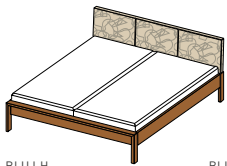

### lunetto Bett Basis

Bettseiten Leimholz keilgezinkt oder durchgehend

**Holzarten:** Erle, Buche, Kernbuche, Eiche, Kirschbaum, Nussbaum, Eiche Weißföhl, Zirbe

#### Maße Liegefläche:

<b>H</b>	Normal 39,5   Komfort 47,5							
<b>L</b>	190	200	210	220				
<b>B</b>	90	100	120	140	160	180	200	

Alle angegebenen Längen und Breiten kombinierbar.

**Gesamtlänge** = Länge Liegefläche + 17 cm

**Gesamtbreite** = Breite Liegefläche + 5,6 cm

BLU LH

BLU HO