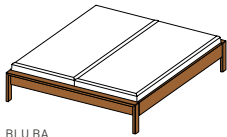

## lunetto Betten

BLU BA

### lunetto Bett Basis

Bettseiten Leimholz keilgezinkt oder durchgehend

**Holzarten:** Erle, Buche, Kernbuche, Eiche, Kirschbaum, Nussbaum, Eiche Weißföhl, Zirbe

#### Maße Liegefläche:

<b>H</b>	Normal 39,5   Komfort 47,5							
<b>L</b>	190	200	210	220				
<b>B</b>	90	100	120	140	160	180	200	

Alle angegebenen Längen und Breiten kombinierbar.

**Gesamtlänge** = Länge Liegefläche + 17 cm

**Gesamtbreite** = Breite Liegefläche + 5,6 cm

BLU LH

BLU HO